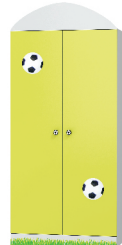

zestaw FOOTBALL

2-16 lat

Zestaw Football wykonany jest płyty laminowanej (korpusy, fronty) z trwałymi naklejkami na frontach.
wymiary podane w cm. wys./szer./gł.

198x90x52
regał duży

198x45x52
regał mały

198x90x52
szafa 2 drzwiowa

198x135x52
szafa 3 drzwiowa

110x91x54
komoda 3 szuflady
blat na wys. 90

115x125x81
komoda TRYBUNA

72x41x41
szafka nocna
blat na wys. 52

64x111x54
stolik RTV

65x80x42
skrzynia na zabawki
klapa na wys. 42

82x44x57
krzeselko