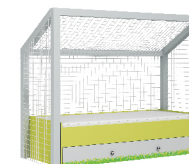

zestaw FOOTBALL

2-16 lat

Zestaw Football wykonany jest płyty laminowanej (korpusy, fronty) z trwałymi naklejkami na frontach.
wymiary podane w cm. wys./szer./gł.

198x90x52
regał duży

198x45x52
regał mały

198x90x52
szafa 2 drzwiowa

198x135x52
szafa 3 drzwiowa

110x91x54
komoda 3 szuflady
blat na wys. 90

115x125x81
komoda TRYBUNA

72x41x41
szafka nocna
blat na wys. 52

64x111x54
stolik RTV

65x80x42
skrzynia na zabawki
klapa na wys. 42

82x44x57
krzeselko

30x85x20
półka wisząca

175(135)x216x95
łóżko BRAMKA

97x101x60
biurko
bez nadstawki
blat na wys. 75

170x101x60
biurko
z nadstawką
blat na wys. 75