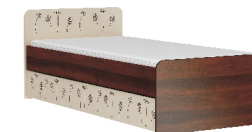

zestaw DAISY BABY

0-18 lat

Zestaw Daisy Baby wykonany jest z płyty laminowanej (korpusy,fronty) z frezowanymi i barwionymi stokrotkami na frontach. W zestawie zastosowano system dociskowy otwierania/zamykania frontów.

wymiary podane w cm. wys./szer./gl.

FRONTY
KOLORYSTYKA

KORPUSY
KOLORYSTYKA

40x80x20
półka wisząca

w1. 75/50x96x204
w2. 75/50x126x204
w1. łóżko pod materac 200x90
w2. łóżko pod materac 200x120

105x124x72
łóżeczko

176x91x44
regał z przegrodami

176x91x54
szafa 2 drzwiowa

176x91x44
regał z szufladami

86x81x54
komoda 3 szuflady

108x84x70
komoda z przewijakiem

61x111x54
stolik RTV

61x41x42
szafka nocna

62x80x42
skrzynia na zabawki
klapa na wys. 42